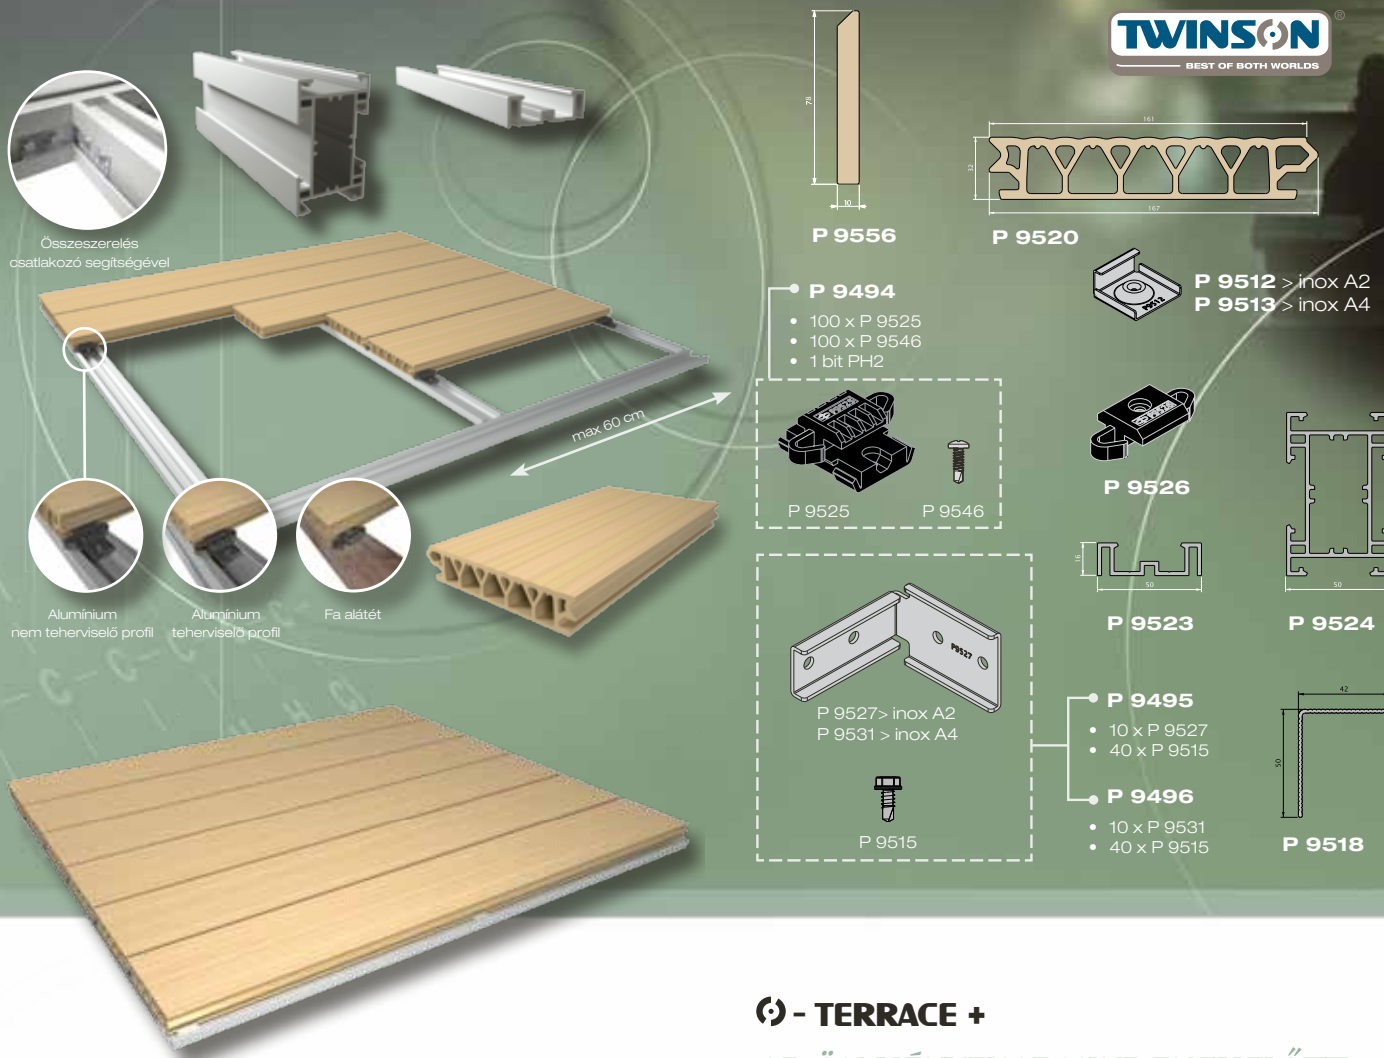

FA

TWINSON
BEST OF BOTH WORLDS

PVC

Összeszerelés
csatlakozó segítségével

Alumínium
nem teherviselő profil

Alumínium
teherviselő profil

Fa alátét

max 60 cm

P 9556

P 9520

P 9494

- 100 x P 9525
- 100 x P 9546
- 1 bit PH2

P 9525

P 9546

P 9512 > inox A2
P 9513 > inox A4

P 9526

P 9523

P 9524

P 9527 > inox A2
P 9531 > inox A4

P 9515

P 9495

- 10 x P 9527
- 40 x P 9515

P 9496

- 10 x P 9531
- 40 x P 9515

P 9518

TWINSON®

egyesíti a fa és PVC valamennyi előnyös tulajdonságát:

- **természetes megjelenés**
- **minimális ápolási igény**
- **szálkamentes**
- **vízálló**
- **rovarálló**
- **egyszerűen rögzíthető**
- **nem hasad**
- **robosztus**
- **100%-ban újrahasznosítható**
- **szerelés rejtett rendszer segítségével**
- **tartós**
- **fokozottan csúszásmentes**

A lap cserélhető

Rovátkolt profil

CLIP & SLIDE - TERRACE +

AZ ÖN KÉNYELME MINDENEKELŐTT

Az új **clip & slide rendszer** rendkívül egyszerű telepítést biztosít minimális időráfordítás mellett. A **csap-horony rendszer** nem hagy rést, hanem inkább egy kiemelt sekély vonalat. A **hullámos dizájn** a padlónak attraktív megjelenést kölcsönöz.