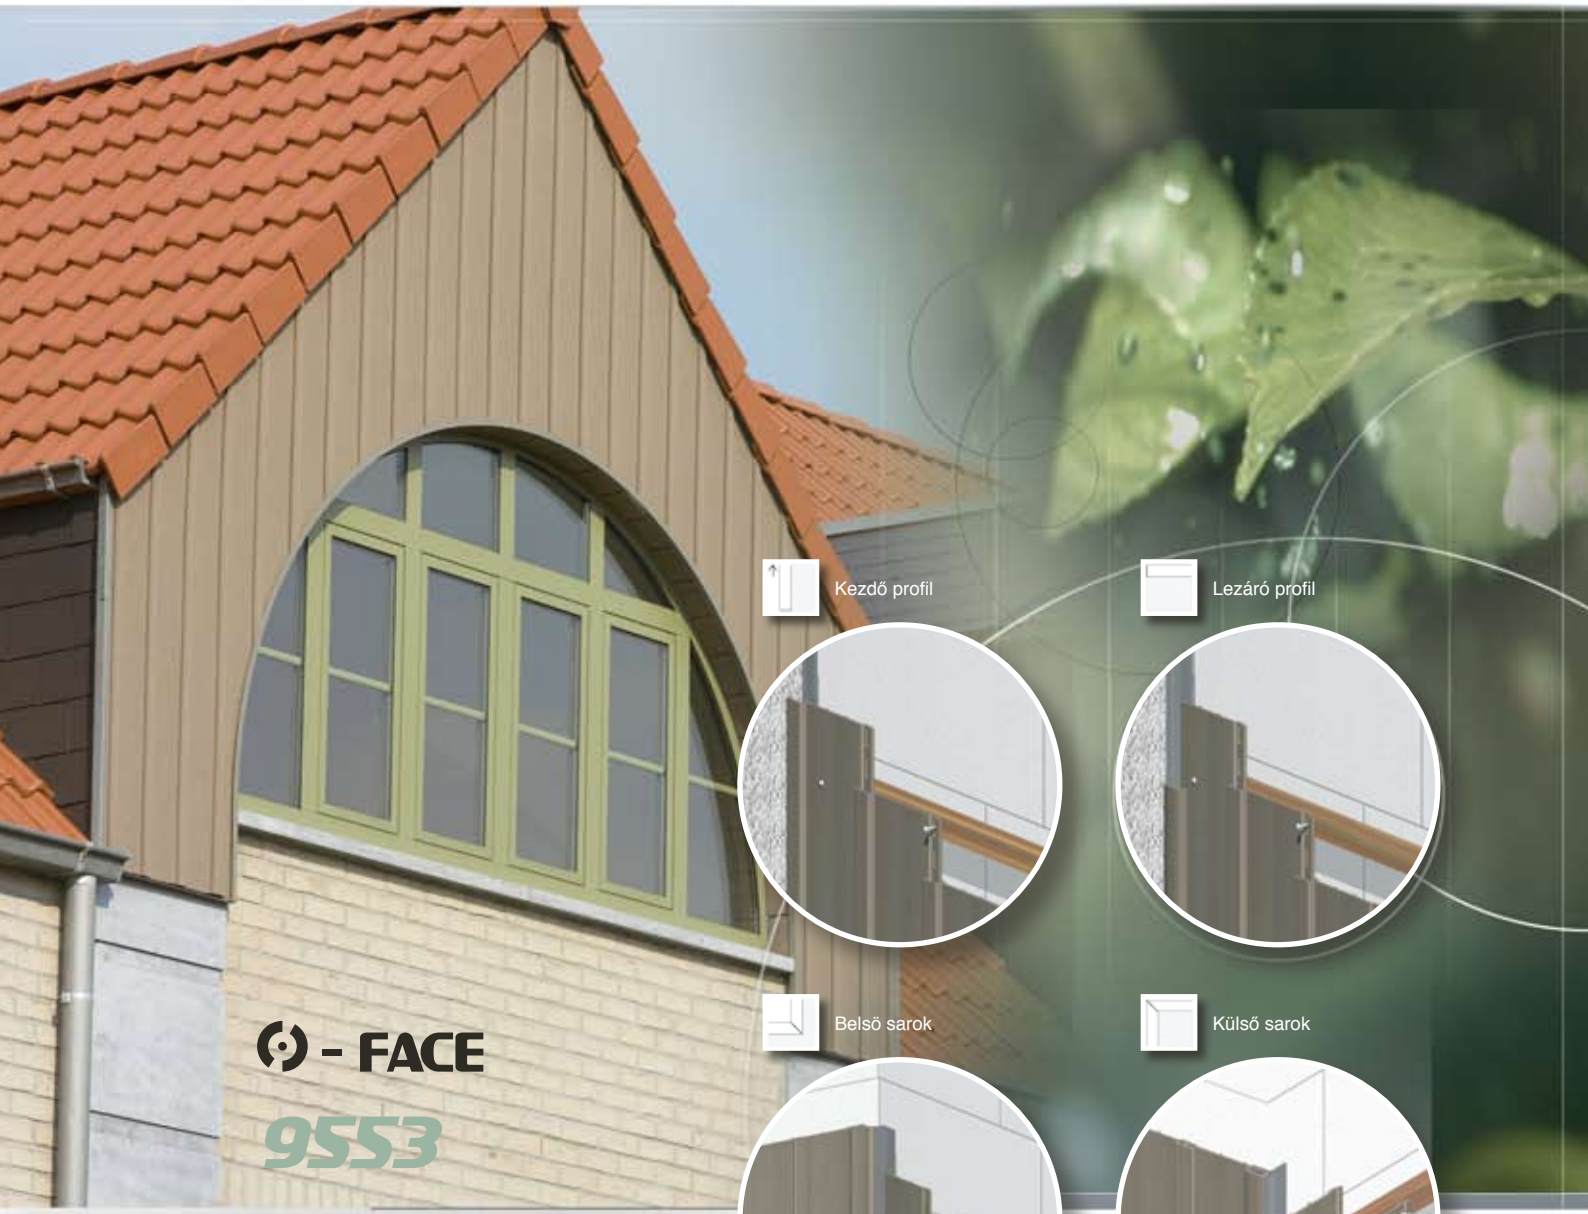

A Twinson® egyesíti a fa melegségét a PVC tartósságával. Természetes megjelenésének köszönhetően az FACE lapok harmonikusan egybeolvadnak környezetükkel. A Twinson® vízállóságának köszönhetően falburkolata állandóan újként fog hatni, mivel az FACE **nem hasad és szálkamentes**. A homlokzattól a ház hátsó faláig, a zárt erkélytől az ereszaljig: az FACE lapok bárhol biztosítják az Ön által igényelt modern kényelmet.

1. profil külső sarka

2. profil külső sarka

P9587 Soroló

**- FACE**  
**9581**

..... befejezett oldal

**FACE**  
**9553**

Kezdő profil

Lezáró profil